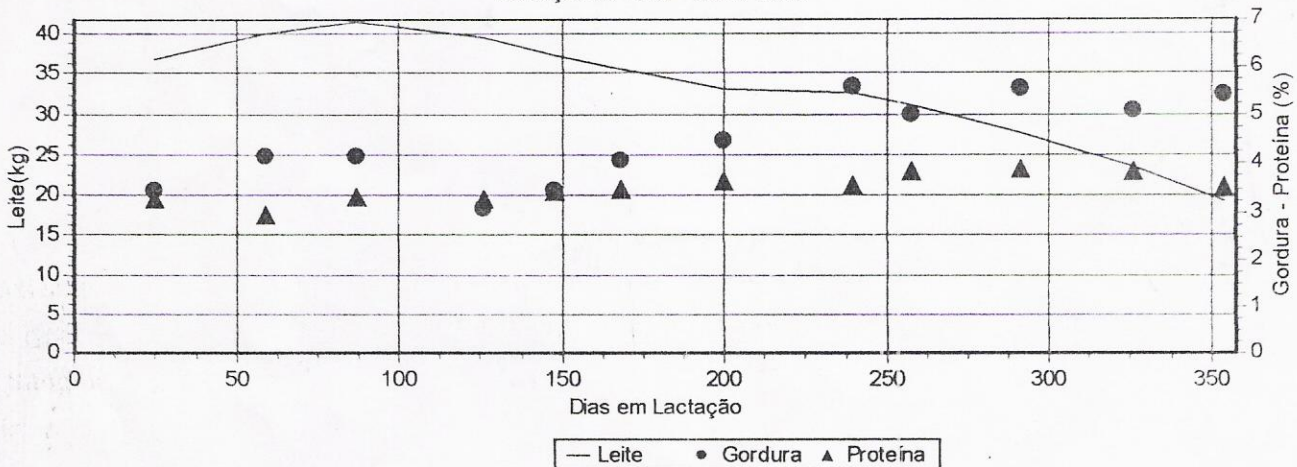

CERTIFICADO OFICIAL

PRODUÇÃO - REPRODUÇÃO - TIPO

ESALQ - USP

Nome: C.A. VISTOSA

SCL: 200982

Registro: KCA712

Brinco/Nome: VISTOSA

Raça: GIR

Grau Sangue: PO

Nascimento: 11/05/1999

Pai: C.A. PALADINHO

Registro: B5559

Mãe: C.A. MELINDROSA

Registro: D3360

Proprietário: JOAQUIM JOSE DA COSTA NORONHA

Propriedade: Joaquim Jose da Costa Noronha-ABC

Rebanho: 8753

Produção / Reprodução

Ord. Lact.	Data Parto	Idade	Nº Ord.	Dias Lact.	Leite Kg.	Média kg/dia	Gord %	Gord. kg	Prot. %	Prot. kg	Título	I.E.P.	Data Encerramento
1	15/04/2002	2/11	2	305	5380	17,6	4,83	260	3,74	201	LM	0,0	23/05/2003
2	23/03/2004	4/10	2	305	10358	34,0	4,15	430	3,41	353	LM	23,3	21/04/2005
				394	11916	30,2	4,31	513	3,45	411			
				365	11452	31,4	4,25	487	3,45	395			

Vida Produtiva	D.E.L.	Leite (kg)	Gordura (kg)	Proteína (kg)	I.E.P.
Total	797	17710	791	627	
Média	399	8855	396	314	23,3

Produção de Leite - Último Parto

[Signature]
Responsável Técnico

[Signature]
Responsável Processamento

Emissão: 22/04/2005